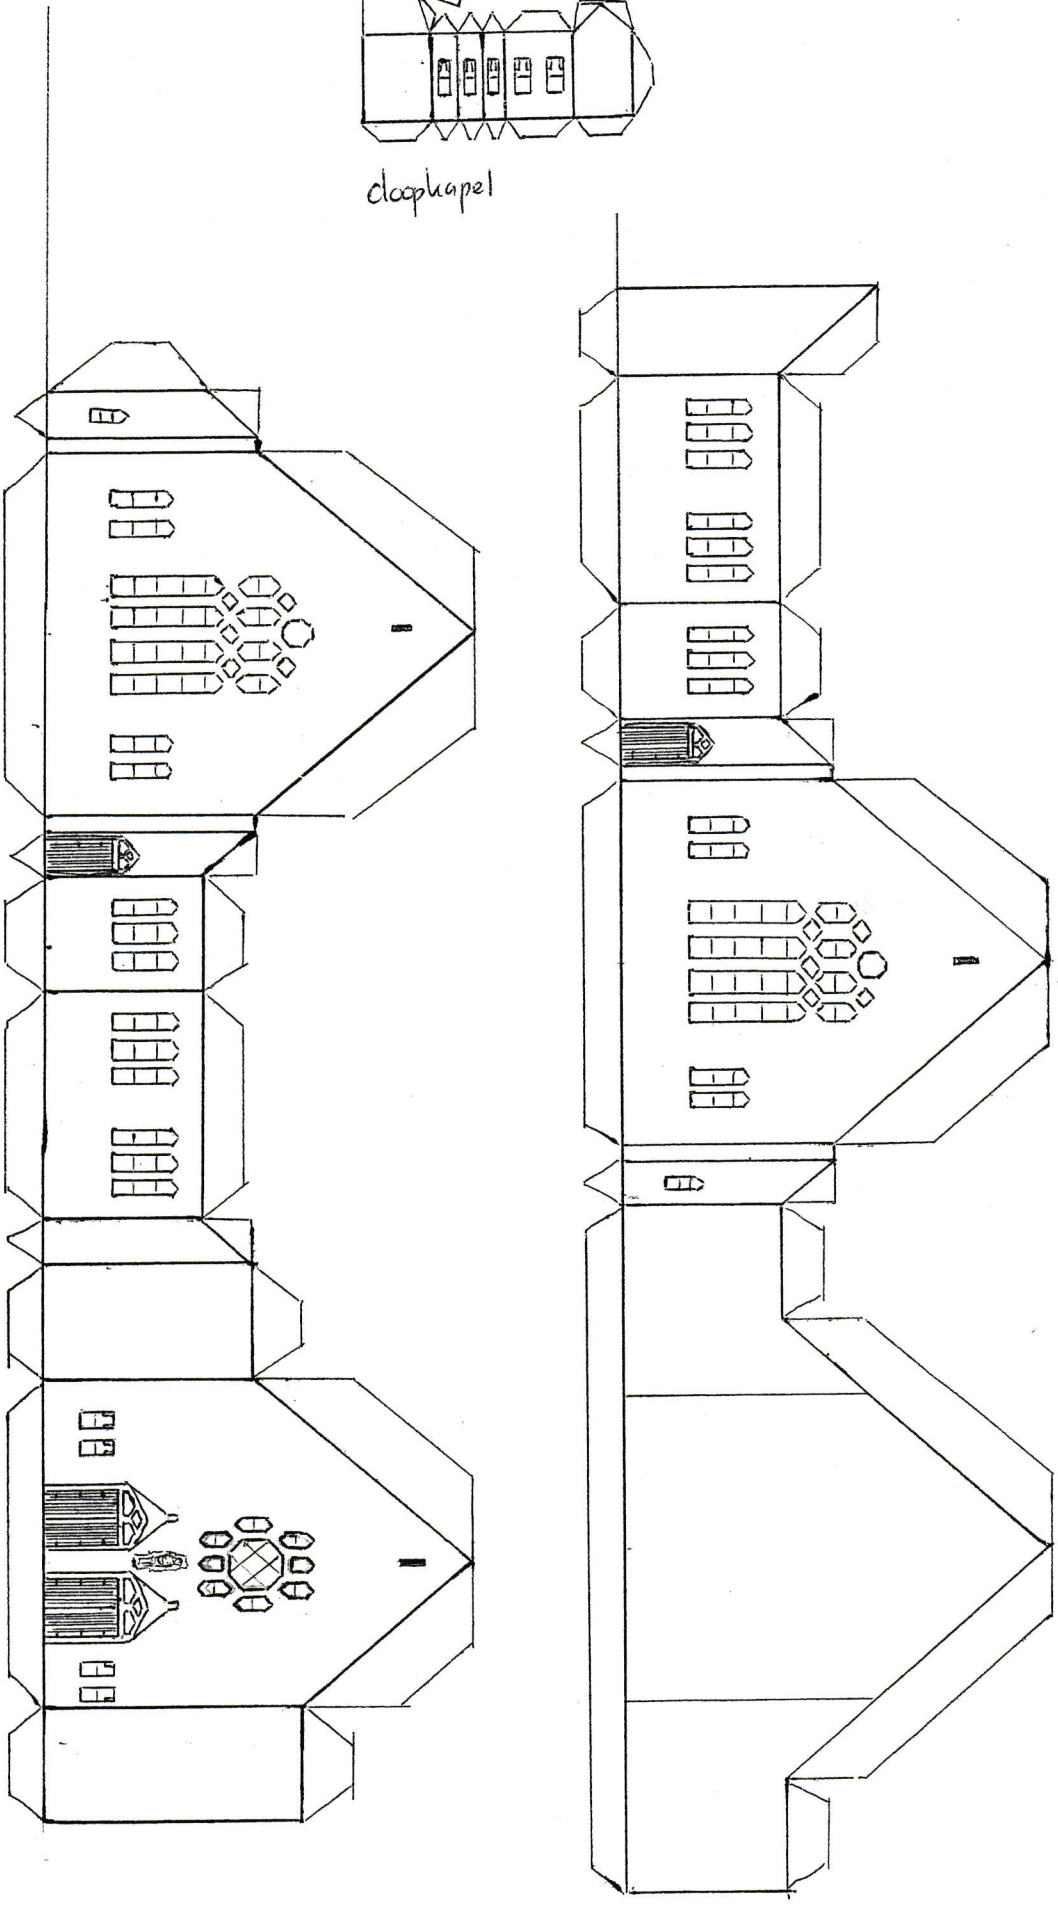

U trecht
Gerardus Majellakel
1/5

cloophapel

Urrechi
Gerardus Magella Werk

2/5-

315
 Urvech:
 Gerardus Magellanus

Utrecht
Gevarckus Mygellaerde
4/5

grond plan →

24
92
9
30
251
30
30
1801
5

Amelia
Cenarchus Mayallakaku
5/5-